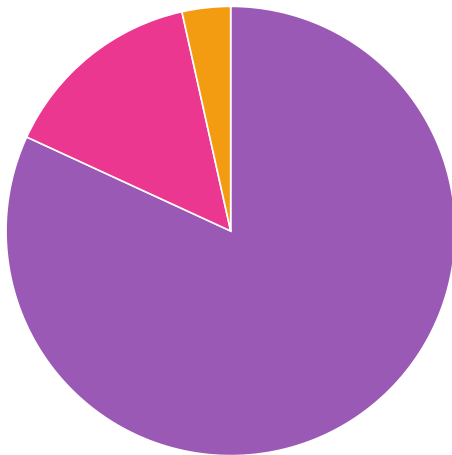

outlook.live.com	2	7
cape.epic2022.stage.6	1	2
com.slack	1	2
deref-gmx.net	1	6
deref-mail.com	1	12
deref-web.de	1	4
editor.e2ma.net	1	3
email.telstra.com	1	65
franschhoek.pass.cape.epic	1	1
linkshield.synaq.com	1	22
poczta.interia.pl	1	4
poczta.wp.pl	1	8
rich-v01.bluewin.ch	1	5
webmail.yousee.dk	1	7
webmailpro.uol.com.br	1	2

Devices

Smartphone Desktop Tablet

Device	Total	Percent
Smartphone	28292	81.9%
Desktop	5061	14.6%
Tablet	1204	3.5%