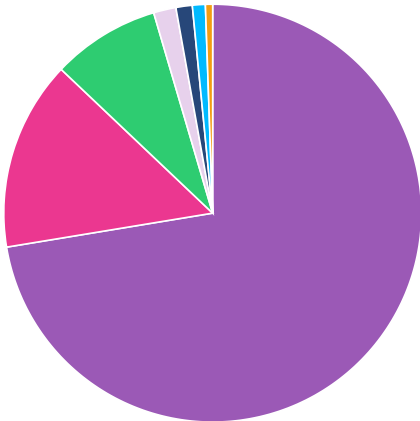

Traffic Sources

Referrers

Source	Uniques	Views
Instagram	3521	24175
Facebook	1704	11960
YouTube	202	1865
Twitter	113	1888
www.cape-epic.com	106	1982
Keyword not defined	99	898
com.google.android.gm	55	832
trello.com	16	147
mail.google.com	12	203
deref-gmx.net	8	76
deref-web.de	3	42
LinkedIn	2	40
www.petalsearch.com	2	41
192.1.1.250	1	10
click.mail.ru	1	6
deref-1und1.de	1	21
deref-gmx.com	1	33
deref-mail.com	1	23
editor.e2ma.net	1	3
email.seznam.cz	1	5
email.telstra.com	1	15
integratedmedia.co.za	1	2
mail01.orange.fr	1	63
mail02.orange.fr	1	7
mtbapp.co.za	1	2
outlook.live.com	1	27
statics.teams.cdn.office.net	1	15
web.skype.com	1	4
webmail2.sunrise.ch	1	63
Facebook	821	5319
Instagram	583	4997
www.cape-epic.com	240	5055
Keyword not defined	94	842
Twitter	38	799
com.google.android.gm	33	596
YouTube	11	200
mail.google.com	5	33
deref-gmx.net	4	85
LinkedIn	4	69
deref-web.de	2	31
quickaccess.internet.apps.samsung.com	2	23
webmail.iinet.net.au	2	31
appsuite.sunrise.ch	1	38
bmail.uol.com.br	1	12
editor.e2ma.net	1	26
euc-excel.officeapps.live.com	1	5
linkshield.synaq.com	1	39
poczta.interia.pl	1	7
webmail2.sunrise.ch	1	2
Facebook	2670	18458
Keyword not defined	424	2251
www.cape-epic.com	249	3772
Instagram	167	1830
com.google.android.gm	61	708
Twitter	58	891
LinkedIn	8	17
www.cm.com	8	18
YouTube	8	134
mail.google.com	7	128
email.seznam.cz	3	31
www.epic-series.com	3	8
mail01.africaonline.com.na	2	10
...

Devices

Smartphone Desktop Tablet

Device	Total	Percent
Smartphone	28292	81.9%
Desktop	5061	14.6%
Tablet	1204	3.5%

Navigation Methods

Navigation Bar Swipe Internal link Table of Contents Home Button Click (popup) Keyboard

Method	Total	Percent
Navigation Bar	129404	72.1%
Swipe	26248	14.6%
Internal link	14943	8.3%
Table of Contents	3104	1.7%
Home Button	2261	1.3%
Click (popup)	1788	1%
Keyboard	993	0.6%

External Websites & Other Editions